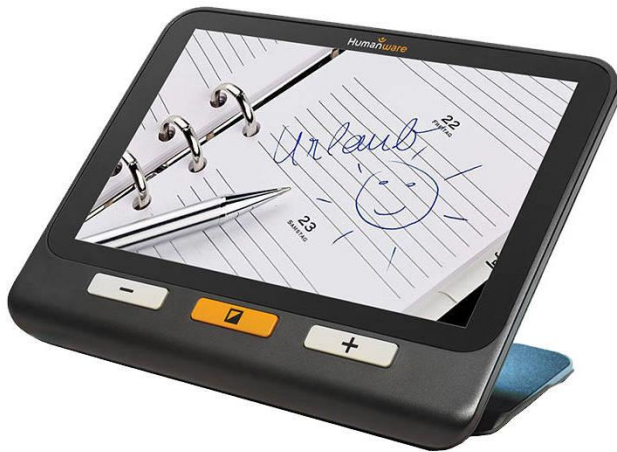

Elektronische Lupe explore 8

Entdeckungshelfer für große Sehmomente

Entdecken Sie die Welt mit der ersten elektronischen 8-Zoll-Handlupe!

Mit der explore 8 entscheiden Sie sich für die bisher modernste elektronische Lupe. Die explore 8 bietet Ihnen immer und überall gute Sicht.

Klein und trotzdem leistungsstark, ist sie jederzeit schnell griffbereit und vereint tolle Funktionen mit einfacher Bedienung.

Schneller Start

Die minimale Startzeit der explore 8 sorgt in jeder Alltagssituation für schnellen Einsatz. Egal ob Sie die Tageszeitung am Frühstückstisch lesen, dabei den Ausblick aus dem Fenster genießen wollen oder unterwegs sind und ein Schild im Straßenverkehr vergrößern möchten – mit der explore 8 entdecken Sie die Welt.

Super schlank und nur 580g leicht, besticht sie durch ihr erstklassiges Tabletdesign. Mit faltbarem Ständer, One-Touch-Tasten zur Aktivierung von Funktionen, gleich ZWEI 21-Megapixel-HD-Kameras sowie extra großem Display auf nur acht Zoll, verwirklicht die explore 8 unvergleichlich scharfe und farbechte Bilder.

Technische Daten:

- Abmessungen (B x H x T): 2,4 cm x 20,4 cm x 15,3 cm
- Gewicht: 580 Gramm
- Bildschirm: 8 Zoll IPS Display
- Kamera: Zwei Kameras mit 21 Megapixel
- Zoom: 2x – 30x Vergrößerung
- Anschlüsse: Micro-USB, Micro HDMI
- Akku: Li-Polymer 6700 mAh Akku
- Akkulaufzeit: 4,5 Stunden
- Akkuladezeit: 2 Stunden